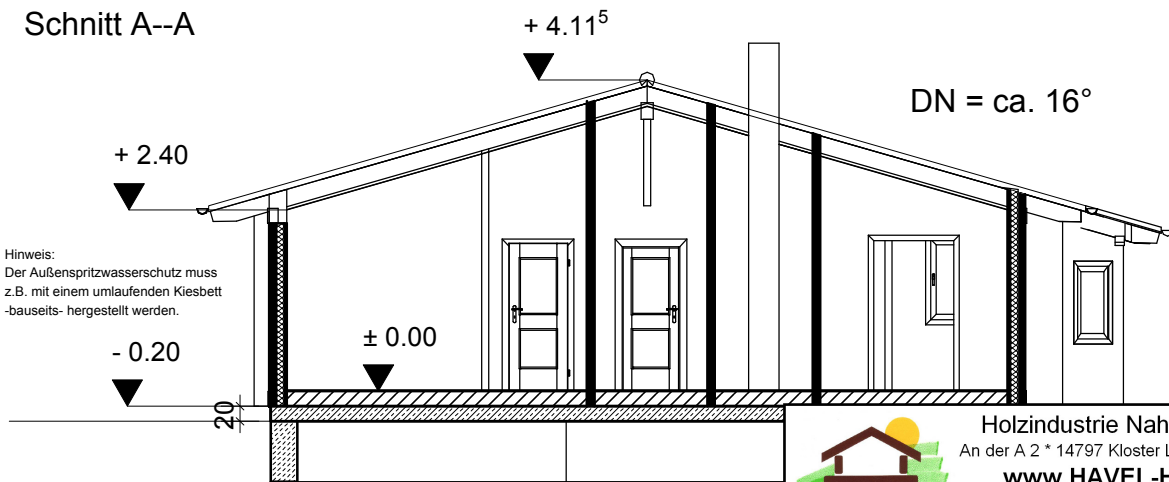

Grundriss

Schnitt A--A

107 qm Wohnblockhaus  
"Vogelsdorf"

Holzindustrie Nahmitz GmbH  
 An der A 2 \* 14797 Kloster Lehnin OT Nahmitz  
**www.HAVEL-HAUS.de**  
 Tel.: 03382 / 704 114; Fax: 03382 / 704 212

Projekt:	Errichtung eines Wohnblockhauses		
Bauherr:			
Architekt:	/ Hinweis: Diese Darstellung ist ein Entwurf. Detaildarstellungen sind nicht verbindlich.		
Dateiname:	107 qm VogelsdorfWB94		
Maßstab:	1 : 100	Datum:	25.06.2019
			Erdgeschoss