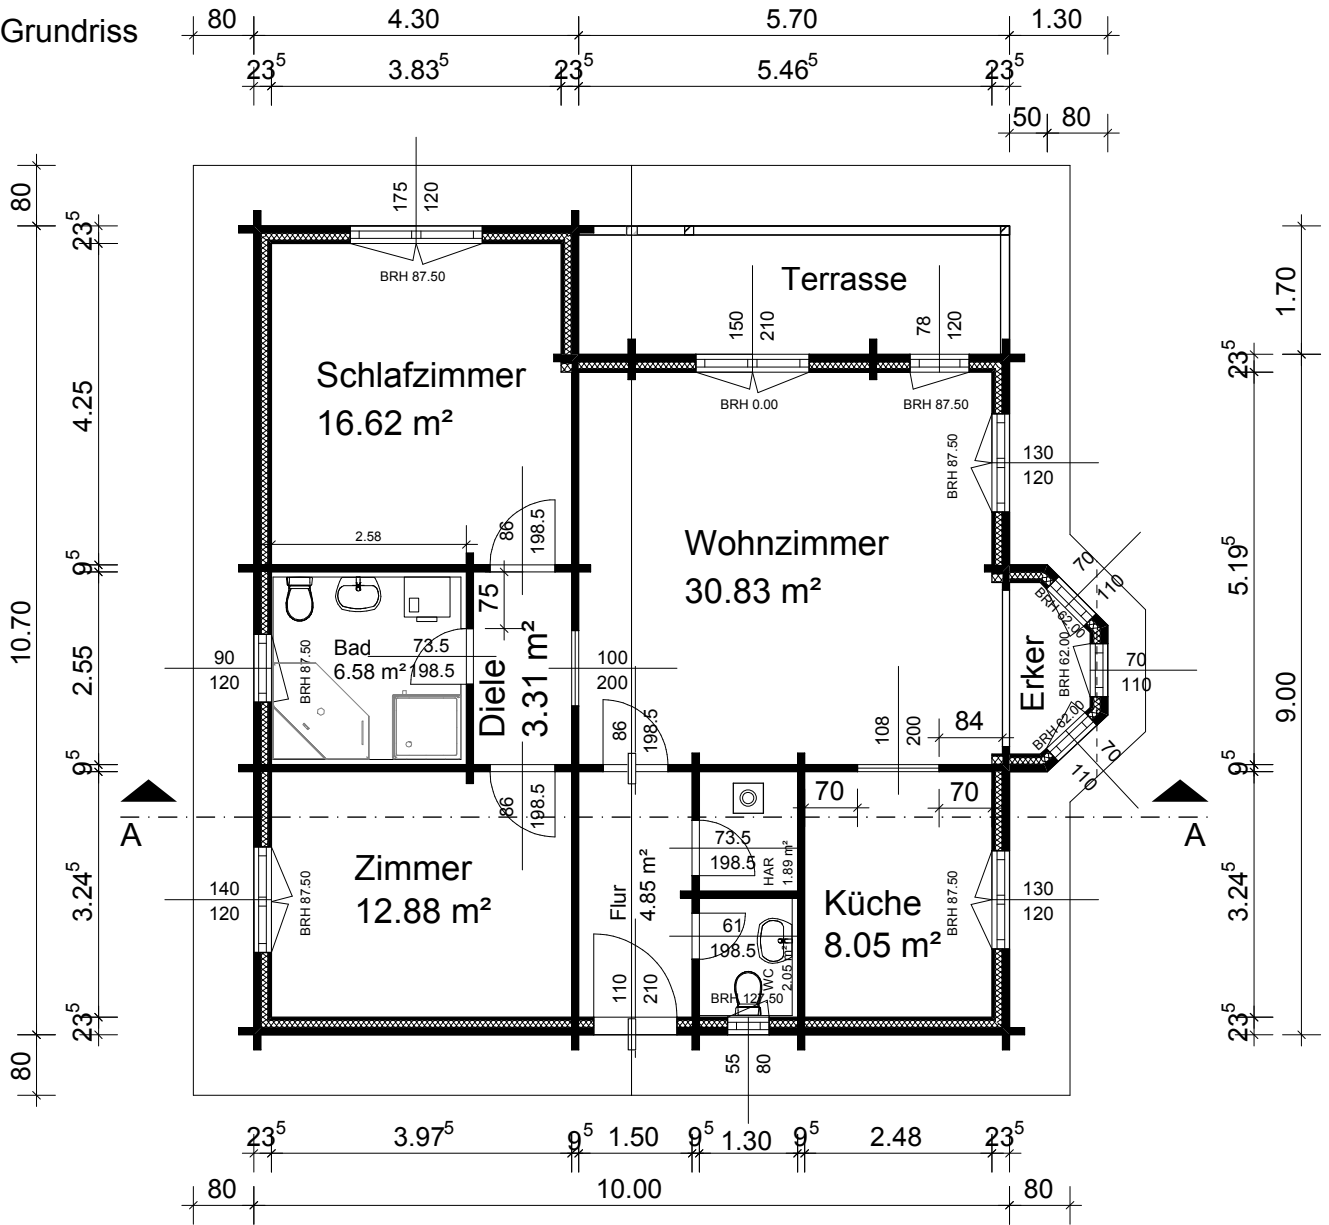

Grundriss

Schnitt A--A

107 qm Wohnblockhaus  
"Vogelsdorf"

Holzindustrie Nahmitz GmbH  
 An der A 2 \* 14797 Kloster Lehnin OT Nahmitz  
**www.HAVEL-HAUS.de**  
 Tel.: 03382 / 704 114; Fax: 03382 / 704 212

Projekt:	Errichtung eines Wohnblockhauses		
Bauherr:			
Architekt:	/ Hinweis: Diese Darstellung ist ein Entwurf. Detaildarstellungen sind nicht verbindlich.		
Dateiname:	107 qm VogelsdorfWB94		
Maßstab:	1 : 100	Datum:	25.06.2019
			Erdgeschoss