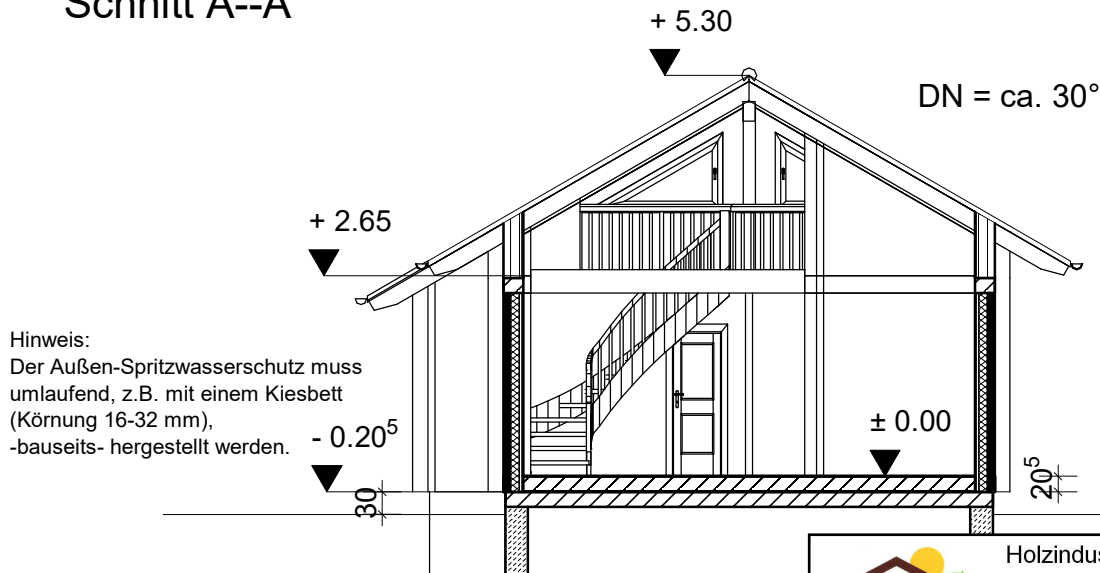

Grundriss

Schnitt A--A

"Templin"

ca. 61,5 m² Wohnblockhaus

		
Holzindustrie Nahmitz GmbH An der A 2 * 14797 Kloster Lehnitz OT Nahmitz www.HAVEL-HAUS.de Tel.: 03382 / 704 114; Fax: 03382 / 704 212		
Projekt: Wohnblockhaus "Templin"		
Bauherr:		
Architekt: / Hinweis: Diese Darstellung ist ein Entwurf. Detaildarstellungen sind nicht verbindlich.		
Dateiname: 61 qm TemplinWB94		
Maßstab: 1 : 100	Datum: 06.12.2021	Erdgeschoss