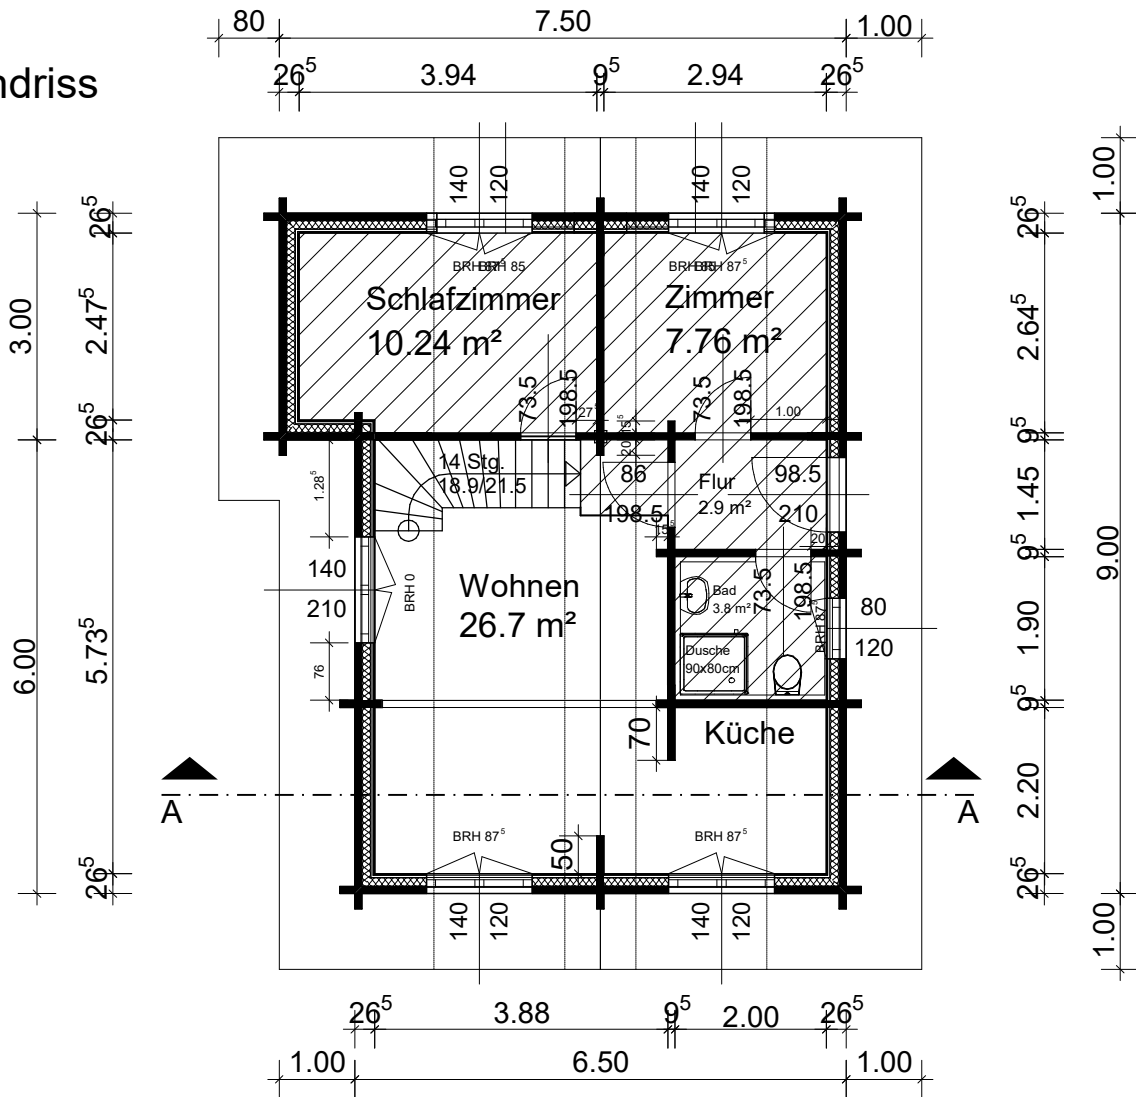

Grundriss

Schnitt A--A

"Templin"

ca. 61,5 m² Wohnblockhaus

		
Holzindustrie Nahmitz GmbH An der A 2 * 14797 Kloster Lehnitz OT Nahmitz www.HAVEL-HAUS.de Tel.: 03382 / 704 114; Fax: 03382 / 704 212		
Projekt: Wohnblockhaus "Templin"		
Bauherr:		
Architekt: / Hinweis: Diese Darstellung ist ein Entwurf. Detaildarstellungen sind nicht verbindlich.		
Dateiname: 61 qm TemplinWB94		
Maßstab: 1 : 100	Datum: 06.12.2021	Erdgeschoss