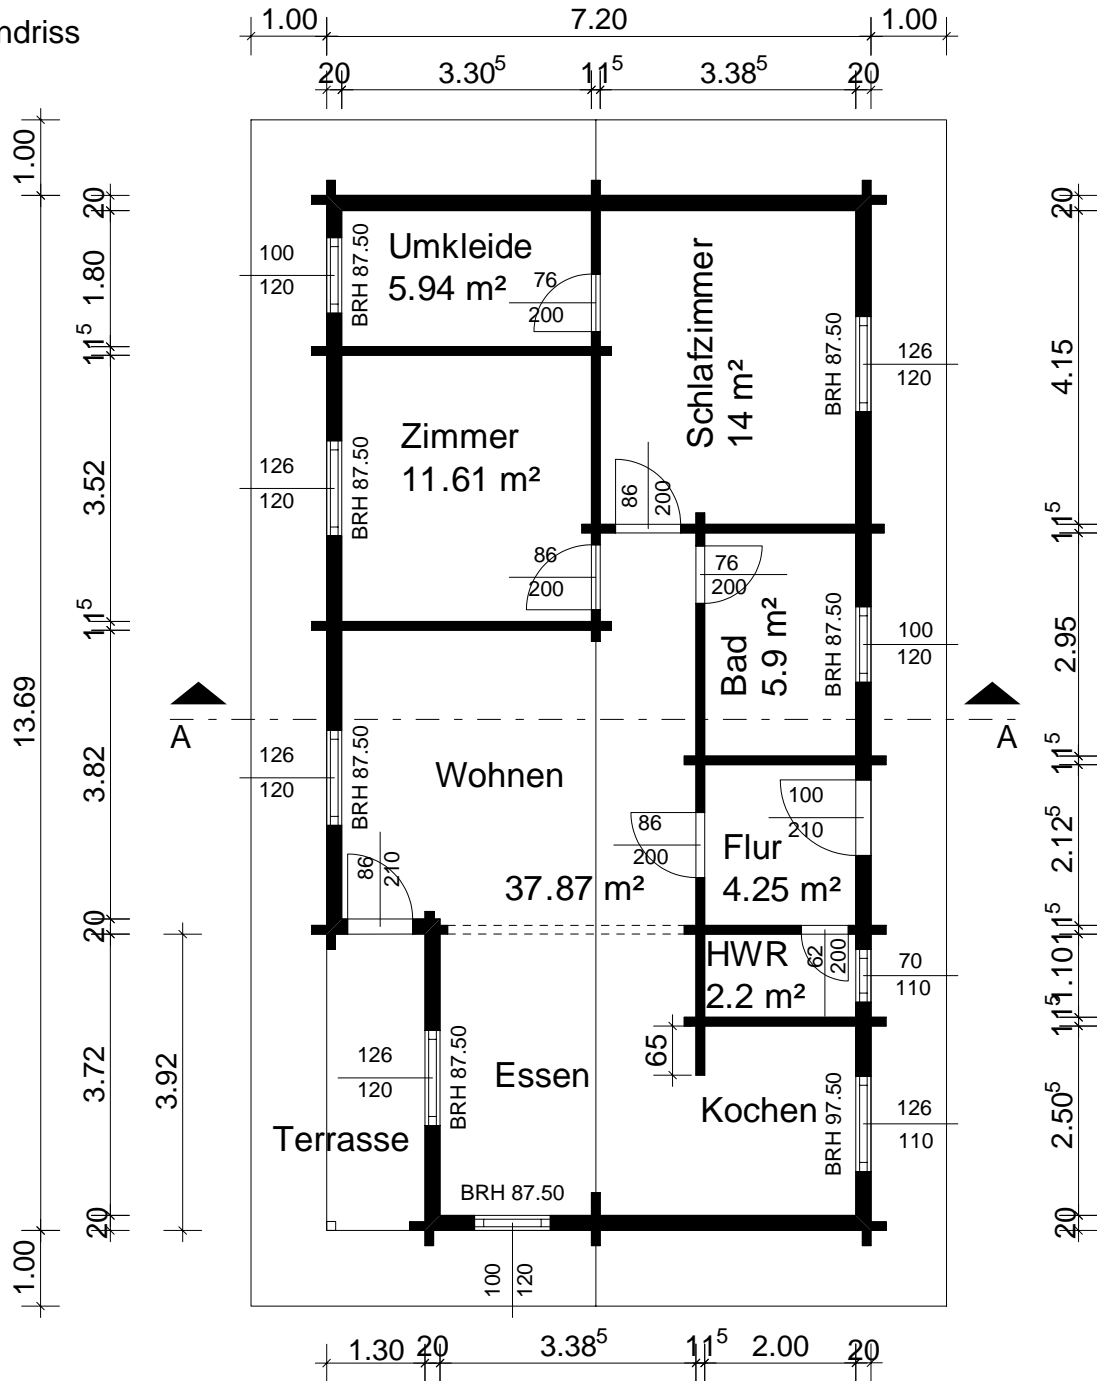

Grundriss

Schnitt A--A

"Bardenitz"

98 qm Wohnblockhaus

 Holzindustrie Nahmitz GmbH An der A 2 * 14797 Kloster Lehnin OT Nahmitz www.HAVEL-HAUS.de Tel.: 03382 / 704 114; Fax: 03382 / 704 212		
Projekt: Wohnblockhaus "Bardenitz"		
Bauherr:		
Architekt:		
Dateiname: 98 qm Bardenitz		
Maßstab: 1 : 100	Datum: 04.02.2009	Erdgeschoß