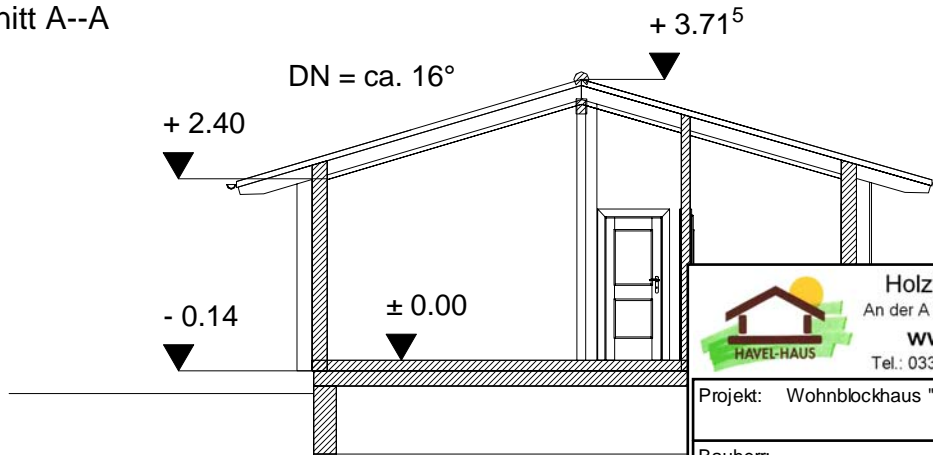

Grundriss

Schnitt A--A

"Bardenitz"

98 qm Wohnblockhaus

 Holzindustrie Nahmitz GmbH An der A 2 * 14797 Kloster Lehnin OT Nahmitz www.HAVEL-HAUS.de Tel.: 03382 / 704 114; Fax: 03382 / 704 212		
Projekt: Wohnblockhaus "Bardenitz"		
Bauherr:		
Architekt:		
Dateiname: 98 qm Bardenitz		
Maßstab: 1 : 100	Datum: 04.02.2009	Erdgeschoß