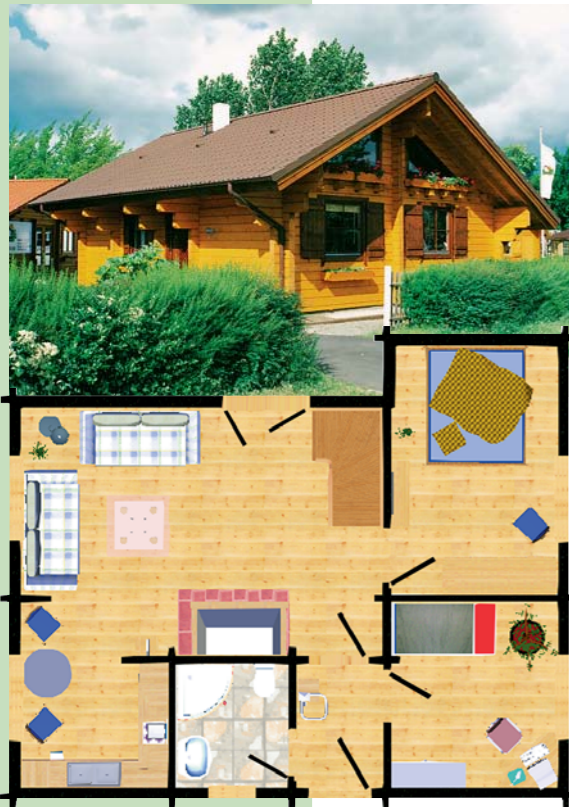

# Wohnhaus »Templin«

# ... das »Forsthaus«!

[www.havel-haus.de](http://www.havel-haus.de)

[www.havel-haus.de](http://www.havel-haus.de)

## 62-qm-Blockhaus

Das Blockhaus »Templin« kann mit nutzbarem Dachboden, als viertel, halbes oder volles Dachgeschoss ausgeführt werden, auch die Aufteilung mit Einliegerwohnung ist möglich. Eine sehr variable Grundkonstruktion, die zahlreiche flexible Möglichkeiten zulässt.

Grundrissbeispiel Blockhaus »Templin«