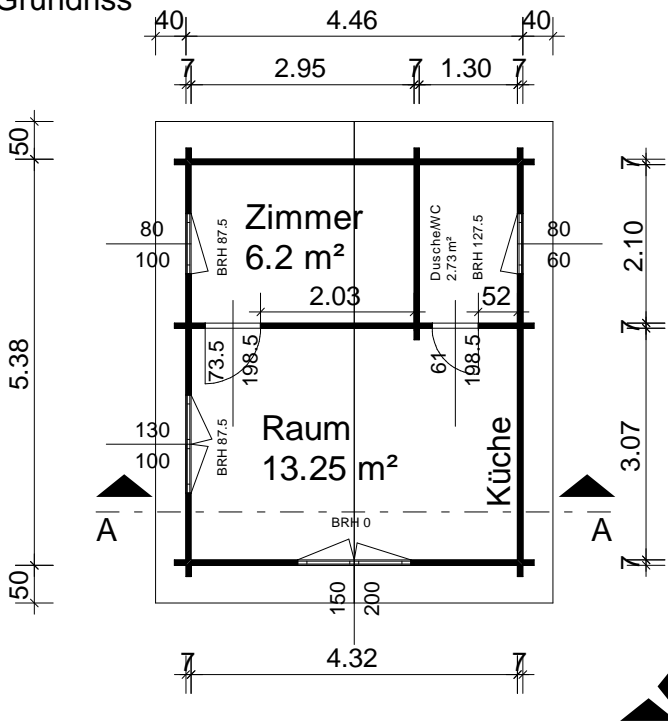

Grundriss

Schnitt A--A

Ansichten

"Werder"

24 qm Blockhaus / Serie BL

	Holzindustrie Nahmitz GmbH An der A 2 * 14797 Kloster Lehnin OT Nahmitz www.HAVEL-HAUS.de Tel.: 03382 / 704 114; Fax: 03382 / 704 212		
	Projekt:		
Bauherr:			
Architekt: / Hinweis: Diese Darstellung ist ein Entwurf. Detaildarstellungen sind nicht verbindlich.			
Dateiname: 24 qm Werder			
Maßstab: 1 : 100	Datum: 15.07.2016	Erdgeschoss	