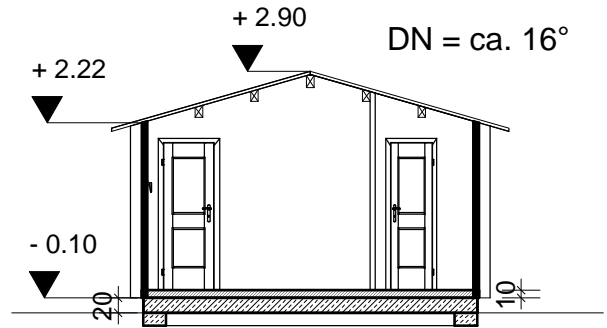

Grundriss

Schnitt A--A

Ansichten

"Werder"

24 qm Blockhaus / Serie BL

	Holzindustrie Nahmitz GmbH An der A 2 * 14797 Kloster Lehnin OT Nahmitz www.HAVEL-HAUS.de Tel.: 03382 / 704 114; Fax: 03382 / 704 212		
	Projekt:		
Bauherr:			
Architekt: / Hinweis: Diese Darstellung ist ein Entwurf. Detaildarstellungen sind nicht verbindlich.			
Dateiname: 24 qm Werder			
Maßstab: 1 : 100	Datum: 15.07.2016	Erdgeschoss	