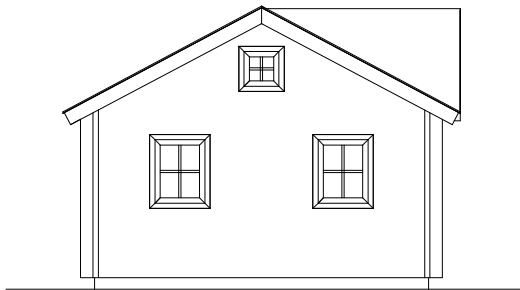

Schnitt A--A

Ansichten

"Rügen" mit Gaube
 24 qm Blockhaus / Serie BL

	Holzindustrie Nahmitz GmbH An der A 2 * 14797 Kloster Lehnin OT Nahmitz www.HAVEL-HAUS.de Tel.: 03382 / 704 114; Fax: 03382 / 704 212		
	Projekt: 24 qm Gartenhaus / Typ "Rügen"		
Bauherr:			
Architekt: / Hinweis: Diese Darstellung ist ein Entwurf. Detaildarstellungen sind nicht verbindlich.			
Dateiname: 24 qm Rügen mit Gaube			
Maßstab: 1 : 100	Datum: 27.02.2017	Erdgeschoss	