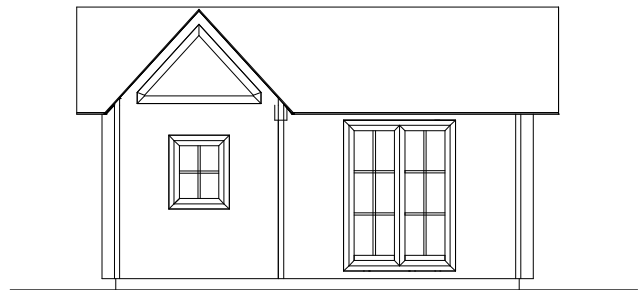

Schnitt A--A

Ansichten

"Rügen" mit Gaube
 24 qm Blockhaus / Serie BL

	Holzindustrie Nahmitz GmbH An der A 2 * 14797 Kloster Lehnin OT Nahmitz www.HAVEL-HAUS.de Tel.: 03382 / 704 114; Fax: 03382 / 704 212		
	Projekt: 24 qm Gartenhaus / Typ "Rügen"		
Bauherr:			
Architekt: / Hinweis: Diese Darstellung ist ein Entwurf. Detaildarstellungen sind nicht verbindlich.			
Dateiname: 24 qm Rügen mit Gaube			
Maßstab: 1 : 100	Datum: 27.02.2017	Erdgeschoss	