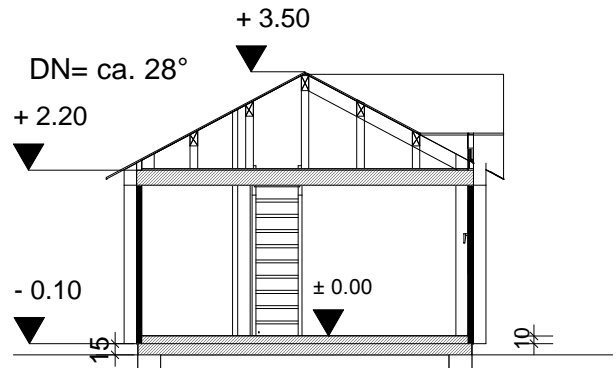

Schnitt A--A

Ansichten

"Rügen" mit Gaube
 24 qm Blockhaus / Serie BL

	Holzindustrie Nahmitz GmbH An der A 2 * 14797 Kloster Lehnin OT Nahmitz www.HAVEL-HAUS.de Tel.: 03382 / 704 114; Fax: 03382 / 704 212		
	Projekt: 24 qm Gartenhaus / Typ "Rügen"		
Bauherr:			
Architekt: / Hinweis: Diese Darstellung ist ein Entwurf. Detaildarstellungen sind nicht verbindlich.			
Dateiname: 24 qm Rügen mit Gaube			
Maßstab: 1 : 100	Datum: 27.02.2017	Erdgeschoss	