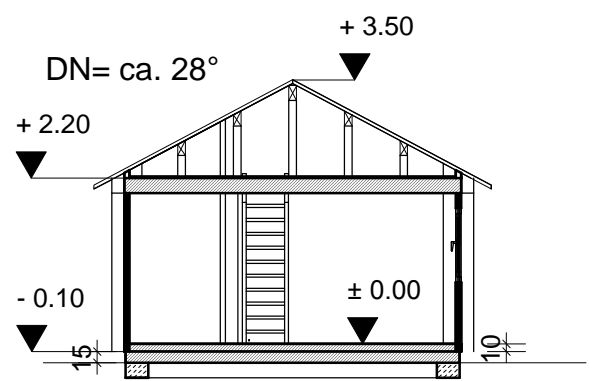

Schnitt A--A

Ansichten

"Rügen"
 24 qm Blockhaus / Serie BL

	Holzindustrie Nahmitz GmbH An der A 2 * 14797 Kloster Lehnin OT Nahmitz www.HAVEL-HAUS.de Tel.: 03382 / 704 114; Fax: 03382 / 704 212	
	Projekt: Typ "Rügen" Serie Berliner Laube	
Bauherr:		
Architekt: / Hinweis: Diese Darstellung ist ein Entwurf. Detaildarstellungen sind nicht verbindlich.		
Dateiname: 24 qm Rügen		
Maßstab: 1 : 100	Datum: 27.02.2017	Erdgeschoss