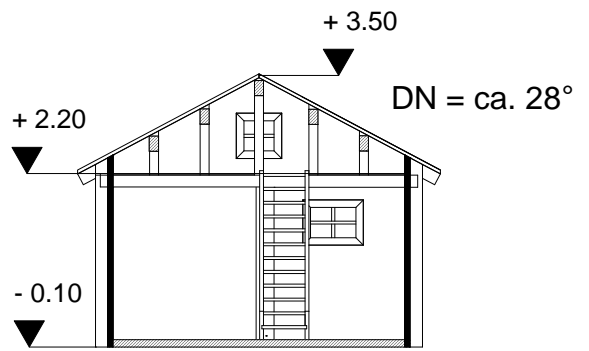

Schnitt A--A

Giebel 1

Traufe 1

Traufe 2

Giebel 2

"Fläming"

mit 70 mm Blockbohle
16 qm Blockhaus, Serie BL

		Holzindustrie Nahmitz GmbH An der A 2 * 14797 Kloster Lehnin OT Nahmitz www.HAVEL-HAUS.de Tel.: 03382 / 704 114; Fax: 03382 / 704 212	
Projekt:			
Bauherr:			
Architekt: / Hinweis: Diese Darstellung ist ein Entwurf. Detaildarstellungen sind nicht verbindlich.			
Dateiname: 16 qm Fläming70BL			
Maßstab:	1 : 100	Datum:	22.06.2009
			Erdgeschoss