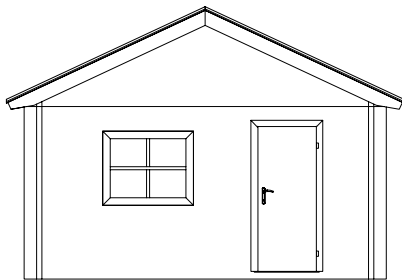

Schnitt A--A

Ansicht Giebel 1

Ansicht Traufe 1

Ansicht Traufe 2

Ansicht Giebel 2

"Dahme"

24 qm Blockhaus / Serie BL

| | | |
|---|-------------------|--|
|  | | Holzindustrie Nahmitz GmbH An der A 2 * 14797 Kloster Lehnin OT Nahmitz www.HAVEL-HAUS.de Tel.: 03382 / 704 114; Fax: 03382 / 704 212 |
| Projekt: | | |
| Bauherr: | | |
| Architekt: / Hinweis: Diese Darstellung ist ein Entwurf. Detaildarstellungen sind nicht verbindlich. | | |
| Dateiname: 24 qm Dahme | | |
| Maßstab: 1 : 100 | Datum: 17.06.2009 | Erdgeschoß |