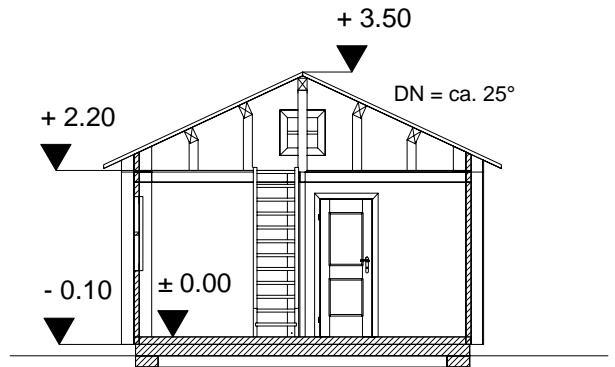

Schnitt A--A

Ansicht Giebel 1

Ansicht Traufe 1

Ansicht Traufe 2

Ansicht Giebel 2

"Dahme"

24 qm Blockhaus / Serie BL

| | | |
|---|-------------------|--|
|  | | Holzindustrie Nahmitz GmbH An der A 2 * 14797 Kloster Lehnin OT Nahmitz www.HAVEL-HAUS.de Tel.: 03382 / 704 114; Fax: 03382 / 704 212 |
| Projekt: | | |
| Bauherr: | | |
| Architekt: / Hinweis: Diese Darstellung ist ein Entwurf. Detaildarstellungen sind nicht verbindlich. | | |
| Dateiname: 24 qm Dahme | | |
| Maßstab: 1 : 100 | Datum: 17.06.2009 | Erdgeschoß |