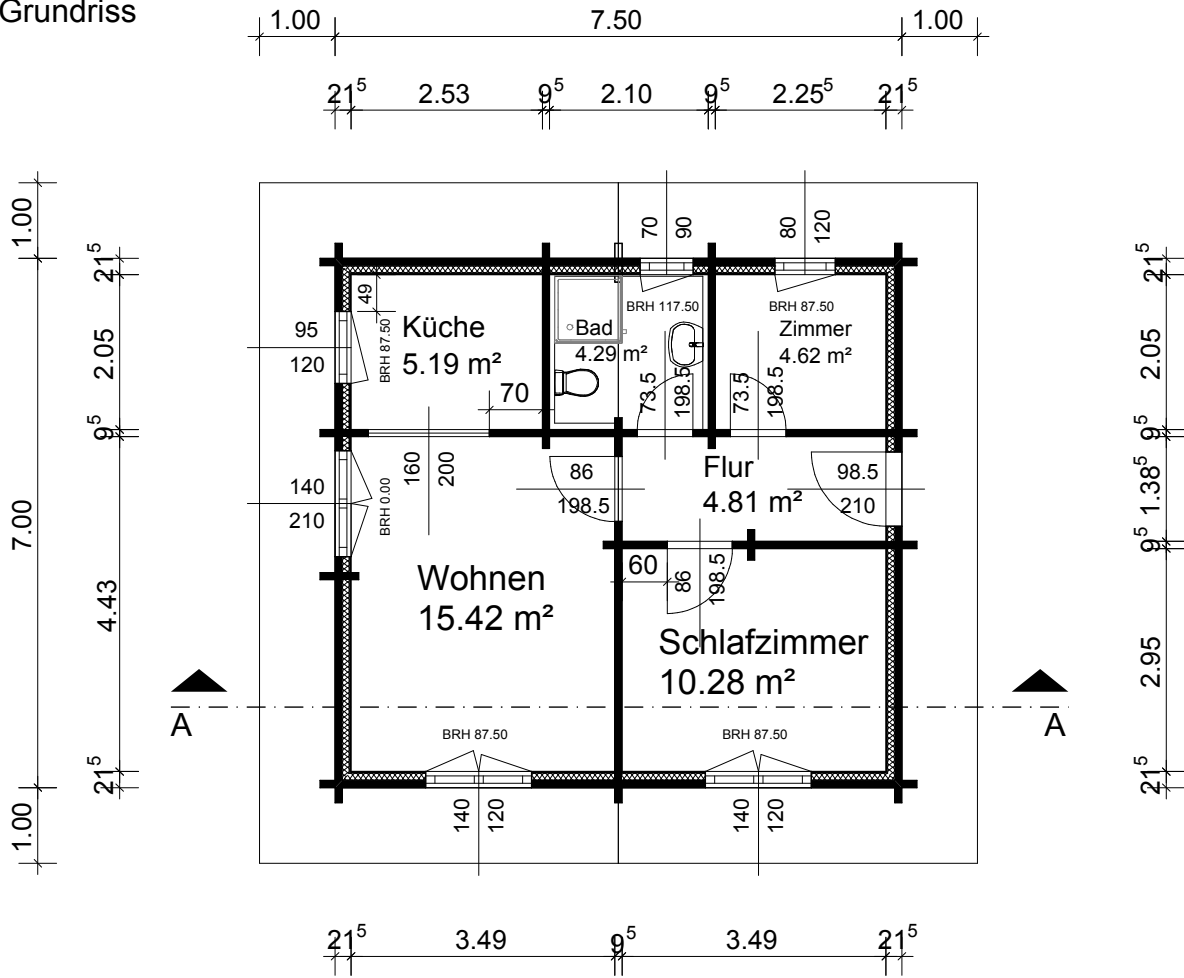

Grundriss

Schnitt A--A

"Wiesenburg"

52,5 qm Grundfläche / Serie WB
 Wohnblockhaus
 mit 94 mm Blockbohle

	Holzindustrie Nahmitz GmbH An der A 2 * 14797 Kloster Lehnin OT Nahmitz www.HAVEL-HAUS.de Tel.: 03382 / 704 114; Fax: 03382 / 704 212
	Projekt: Errichtung eines Wohnblockhauses
Bauherr:	
Architekt: / Hinweis: Diese Darstellung ist ein Entwurf. Detaildarstellungen sind nicht verbindlich.	
Dateiname: 52 qm WiesenburgWB94	
Maßstab: 1 : 100	Datum: 15.05.2019
Erdgeschoss	