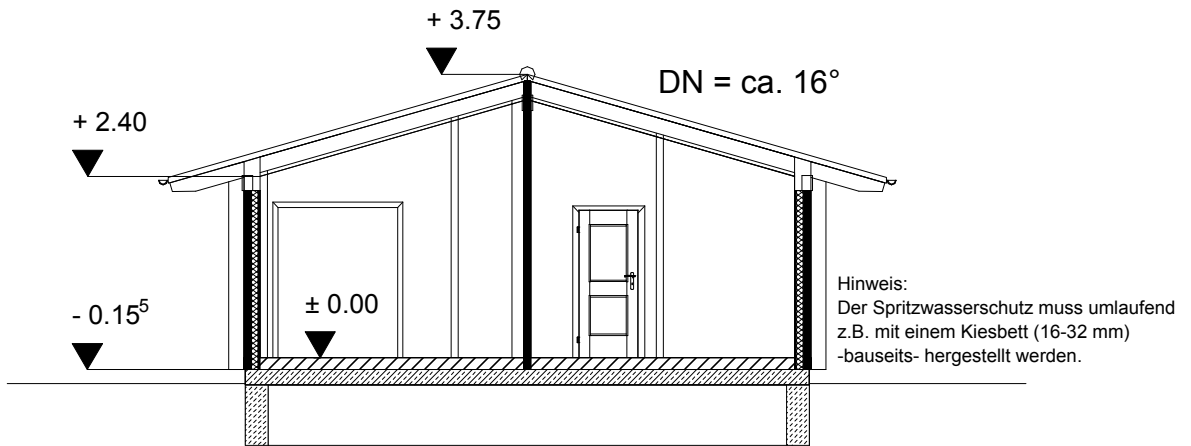

Grundriss

Schnitt A--A

"Wiesenburg"

52,5 qm Grundfläche / Serie WB
 Wohnblockhaus
 mit 94 mm Blockbohle

	Holzindustrie Nahmitz GmbH An der A 2 * 14797 Kloster Lehnin OT Nahmitz www.HAVEL-HAUS.de Tel.: 03382 / 704 114; Fax: 03382 / 704 212
	Projekt: Errichtung eines Wohnblockhauses
Bauherr:	
Architekt: / Hinweis: Diese Darstellung ist ein Entwurf. Detaildarstellungen sind nicht verbindlich.	
Dateiname: 52 qm WiesenburgWB94	
Maßstab: 1 : 100	Datum: 15.05.2019
Erdgeschoss	