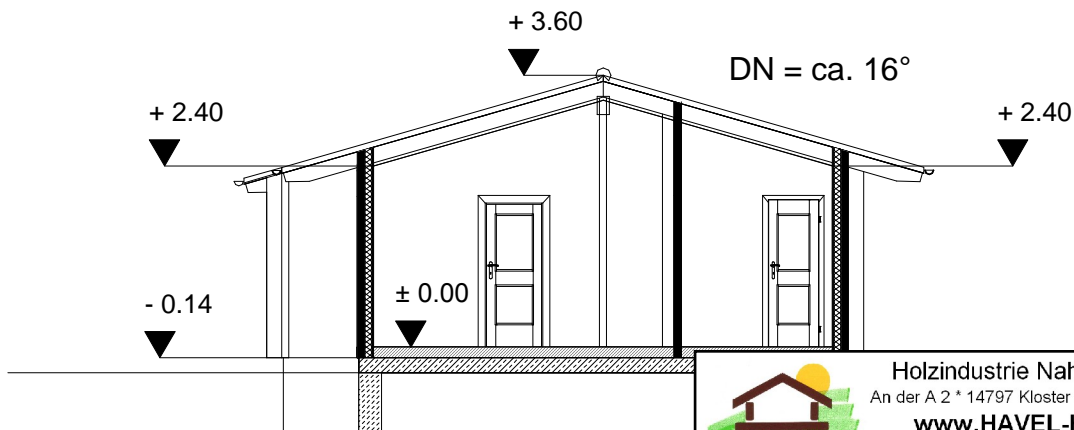

# Grundriss

# "Spreewald"

61,5 qm Wohnblockhaus / Serie WB 94mm

		
Holzindustrie Nahmitz GmbH An der A 2 * 14797 Kloster Lehnin OT Nahmitz <a href="http://www.HAVEL-HAUS.de">www.HAVEL-HAUS.de</a> Tel.: 03382 / 704 114; Fax: 03382 / 704 212		
Projekt:		
Bauherr:		
Architekt: / Hinweis: Diese Darstellung ist ein Entwurf. Detaildarstellungen sind nicht verbindlich.		
Dateiname: 62 qm SpreewaldWB94		
Maßstab: 1 : 100	Datum: 16.02.2017	Erdgeschoss