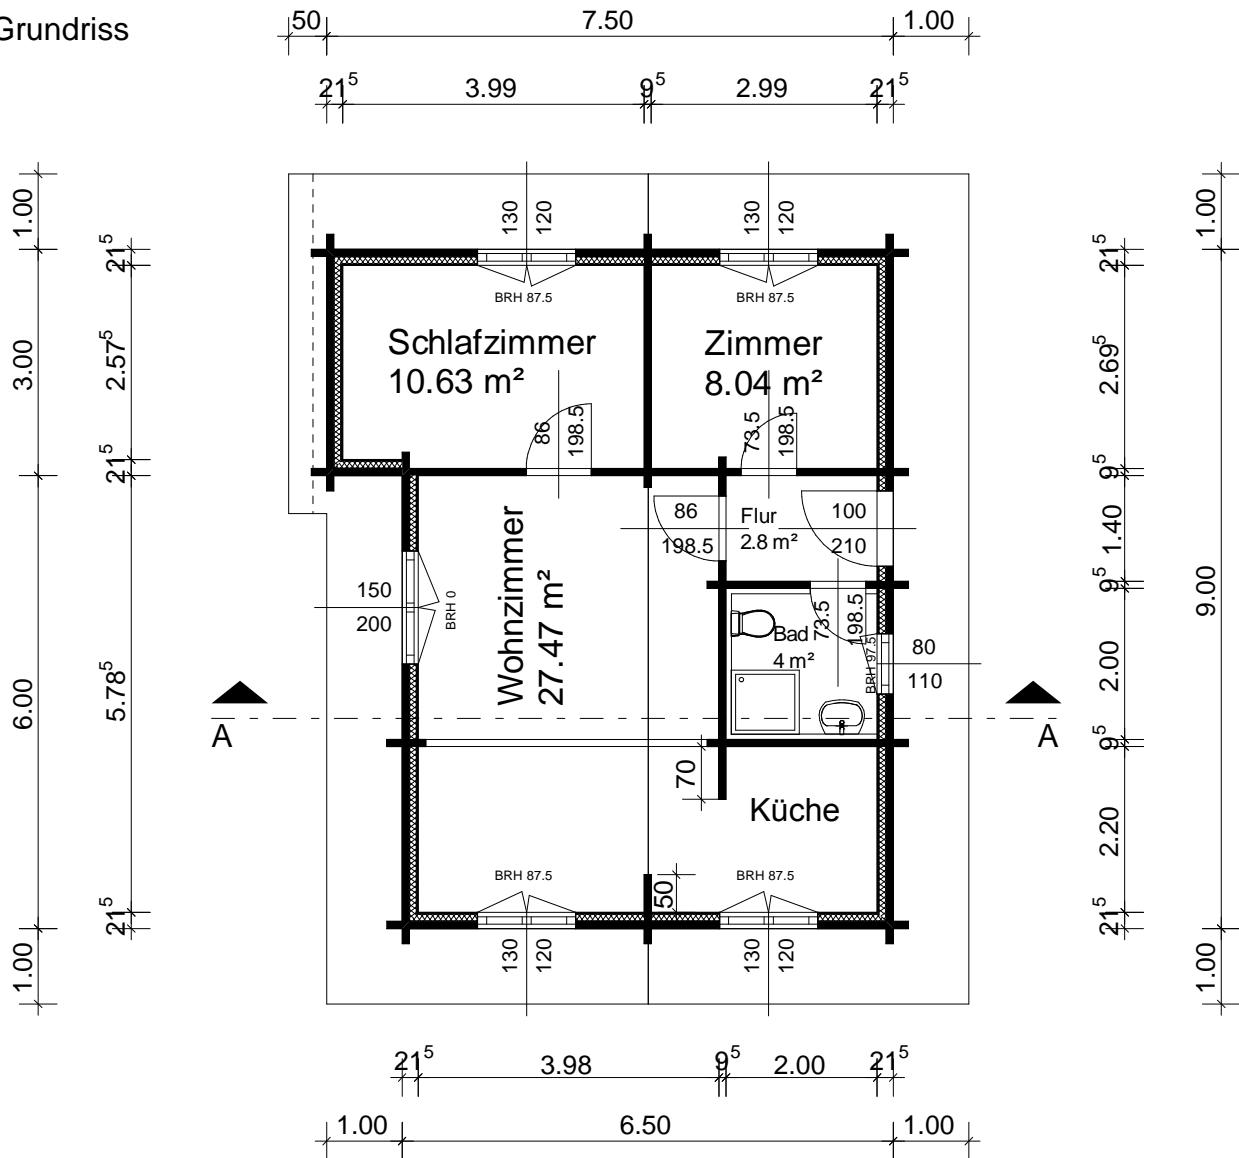

# Grundriss

# Schnitt A--A

# "Spreewald"

61,5 qm Wohnblockhaus / Serie WB 94mm

		
Holzindustrie Nahmitz GmbH An der A 2 * 14797 Kloster Lehnin OT Nahmitz <a href="http://www.HAVEL-HAUS.de">www.HAVEL-HAUS.de</a> Tel.: 03382 / 704 114; Fax: 03382 / 704 212		
Projekt:		
Bauherr:		
Architekt: / Hinweis: Diese Darstellung ist ein Entwurf. Detaildarstellungen sind nicht verbindlich.		
Dateiname: 62 qm SpreewaldWB94		
Maßstab: 1 : 100	Datum: 16.02.2017	Erdgeschoss