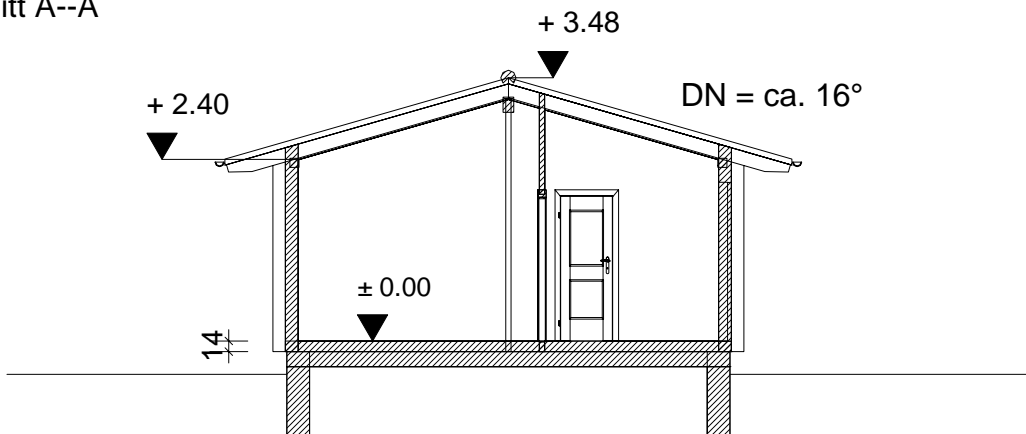

Grundriss

Schnitt A--A

"Mecklenburg"

40 qm Grundfläche / Serie WB
Wohnblockhaus mit 70 mm Blockbohle

		Holzindustrie Nahmitz GmbH An der A 2 * 14797 Kloster Lehnin OT Nahmitz www.HAVEL-HAUS.de Tel.: 03382 / 704 114; Fax: 03382 / 704 212	
		Projekt: Ferienblockhaus, Typ "Mecklenburg"	
Bauherr:			
Architekt:			
Dateiname: 40 qm MecklenburgWB70			
Maßstab: 1 : 100	Datum: 29.03.2009	Erdgeschoß	