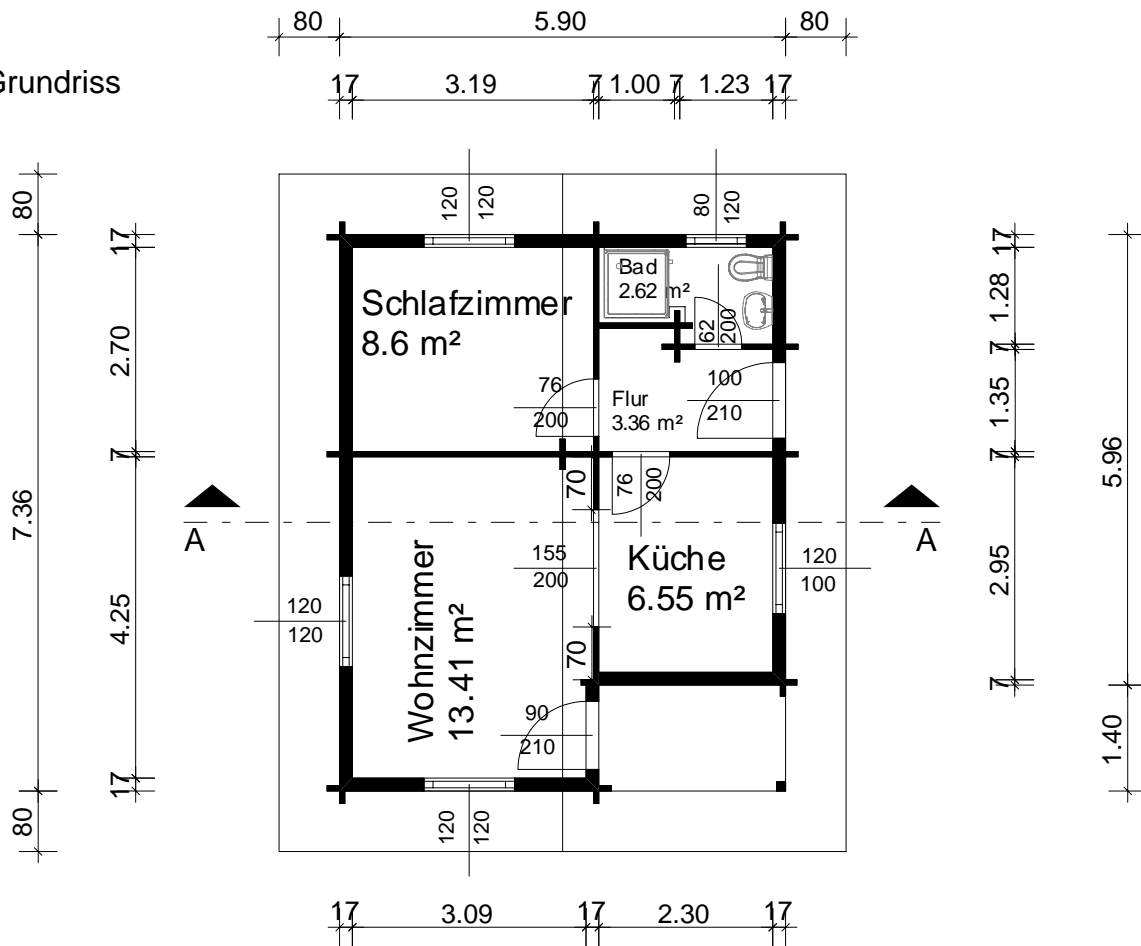

Grundriss

Schnitt A--A

"Mecklenburg"

40 qm Grundfläche / Serie WB
Wohnblockhaus mit 70 mm Blockbohle

		Holzindustrie Nahmitz GmbH An der A 2 * 14797 Kloster Lehnin OT Nahmitz www.HAVEL-HAUS.de Tel.: 03382 / 704 114; Fax: 03382 / 704 212	
		Projekt: Ferienblockhaus, Typ "Mecklenburg"	
Bauherr:			
Architekt:			
Dateiname: 40 qm MecklenburgWB70			
Maßstab: 1 : 100	Datum: 29.03.2009	Erdgeschoß	