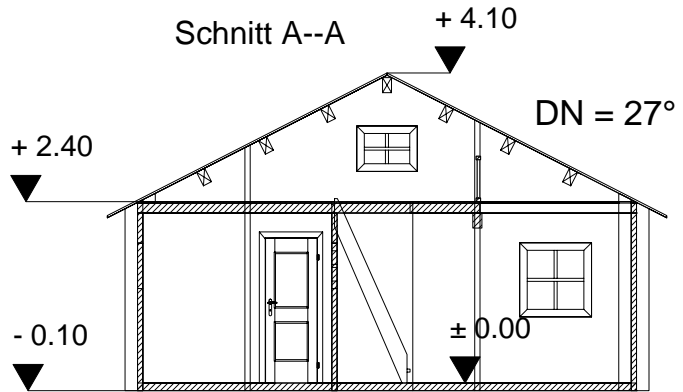

Schnitt A--A

Vorderansicht

"Havelland"

30 qm Grundfläche + Schlafboden
Ferienblockhaus

		Holzindustrie Nahmitz GmbH An der A 2 * 14797 Kloster Lehnin OT Nahmitz www.HAVEL-HAUS.de Tel.: 03382 / 704 114; Fax: 03382 / 704 212	
		Projekt:	
		Bauherr:	
		Architekt:	
		Dateiname: 30 qm Havelland	
Maßstab: 1 : 100		Datum: 24.03.2009	Erdgeschoß