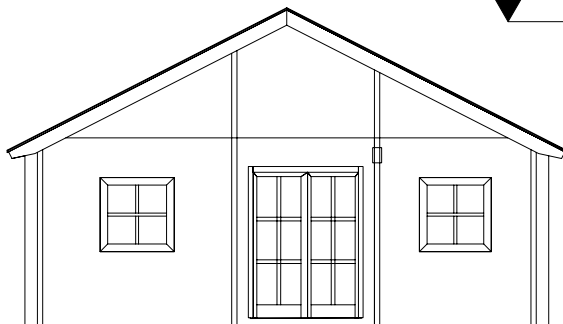

Schnitt A--A

Vorderansicht

"Havelland"

30 qm Grundfläche + Schlafboden
Ferienblockhaus

		Holzindustrie Nahmitz GmbH An der A 2 * 14797 Kloster Lehnin OT Nahmitz www.HAVEL-HAUS.de Tel.: 03382 / 704 114; Fax: 03382 / 704 212	
		Projekt:	
		Bauherr:	
		Architekt:	
		Dateiname: 30 qm Havelland	
Maßstab: 1 : 100		Datum: 24.03.2009	Erdgeschoß