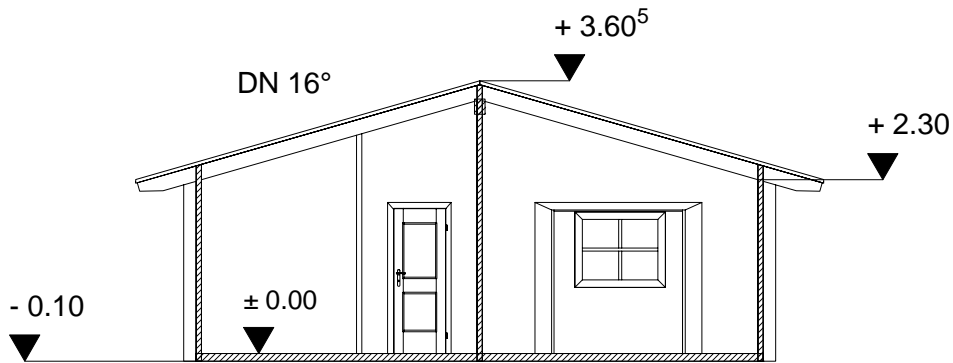

Grundriss

Schnitt A--A

"Fürstenberg"

45 qm Grundfläche / Serie FB
Ferienblockhaus

		Holzindustrie Nahmitz GmbH An der A 2 * 14797 Kloster Lehnin OT Nahmitz www.HAVEL-HAUS.de Tel.: 03382 / 704 114; Fax: 03382 / 704 212	
		Projekt: Fürstenberg Serie WB	
Bauherr:			
Architekt:			
Dateiname: 45 qm FürstenbergFB			
Maßstab: 1 : 100	Datum: 24.03.2009	Erdgeschoß	