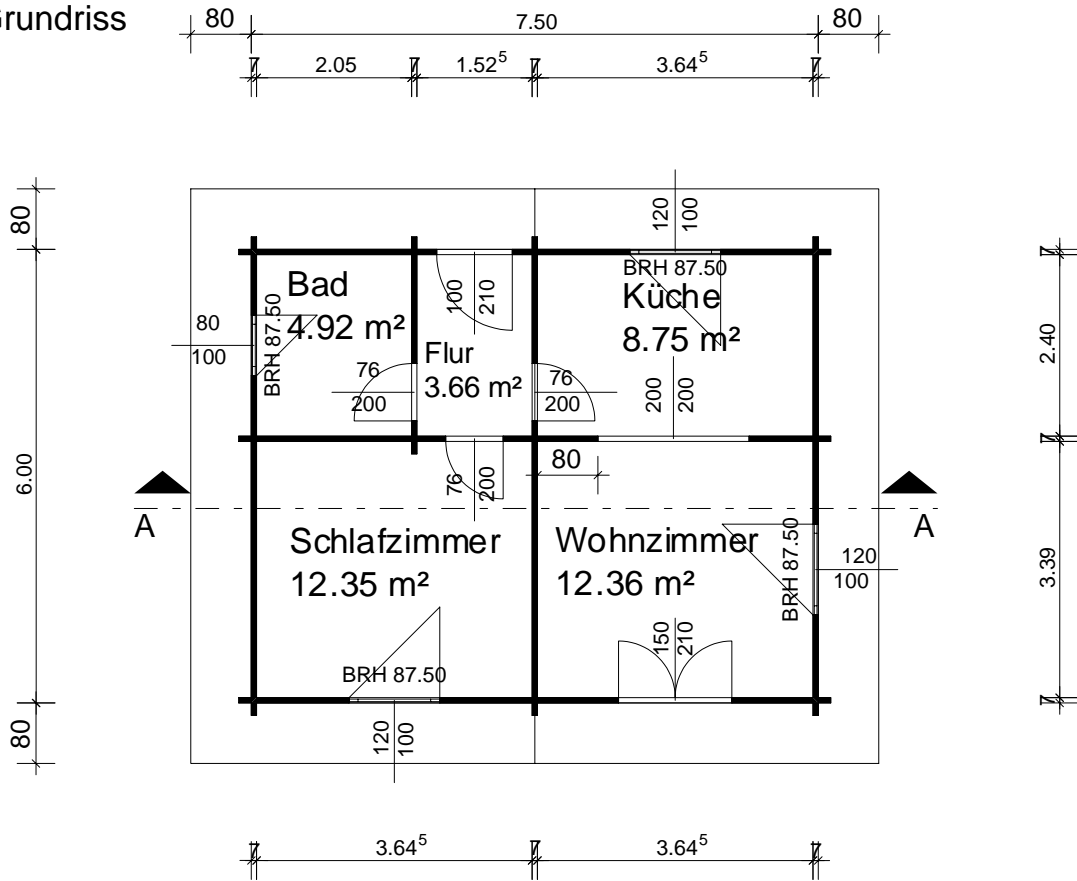

Grundriss

Schnitt A--A

"Fürstenberg"

45 qm Grundfläche / Serie FB
Ferienblockhaus

		Holzindustrie Nahmitz GmbH An der A 2 * 14797 Kloster Lehnin OT Nahmitz www.HAVEL-HAUS.de Tel.: 03382 / 704 114; Fax: 03382 / 704 212	
		Projekt: Fürstenberg Serie WB	
Bauherr:			
Architekt:			
Dateiname: 45 qm FürstenbergFB			
Maßstab: 1 : 100	Datum: 24.03.2009	Erdgeschoß	