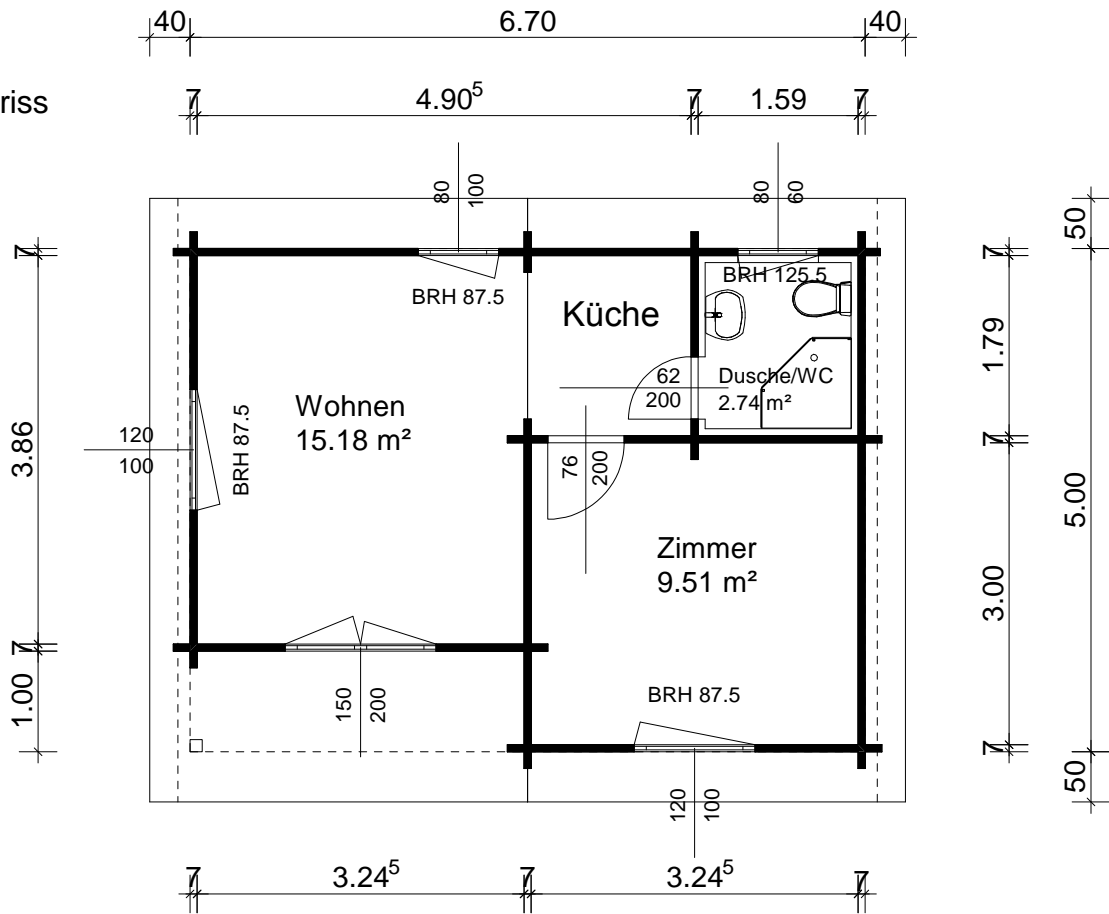

Grundriss

Ansicht A--A

## "Fehrbellin" Serie FB

	<b>Holzindustrie Nahmitz GmbH</b> An der A 2 * 14797 Kloster Lehnin OT Nahmitz <b>www.HAVEL-HAUS.de</b> Tel.: 03382 / 704 114; Fax: 03382 / 704 212	
	Projekt:	
Bauherr:		Architekt: / Hinweis: Diese Darstellung ist ein Entwurf. Detaildarstellungen sind nicht verbindlich.
Dateiname: 30 qm FehrbellinFB		Maßstab: 1 : 75 Datum: 24.09.2009 Erdgeschoss