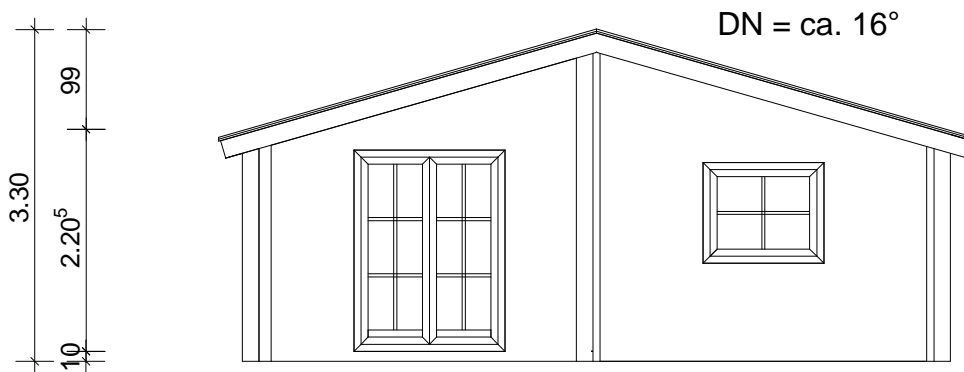

Grundriss

Ansicht A--A

## "Fehrbellin" Serie FB

	<b>Holzindustrie Nahmitz GmbH</b> An der A 2 * 14797 Kloster Lehnin OT Nahmitz <b>www.HAVEL-HAUS.de</b> Tel.: 03382 / 704 114; Fax: 03382 / 704 212	
	Projekt:	
Bauherr:		Architekt: / Hinweis: Diese Darstellung ist ein Entwurf. Detaildarstellungen sind nicht verbindlich.
Dateiname: 30 qm FehrbellinFB		Maßstab: 1 : 75 Datum: 24.09.2009 Erdgeschoss