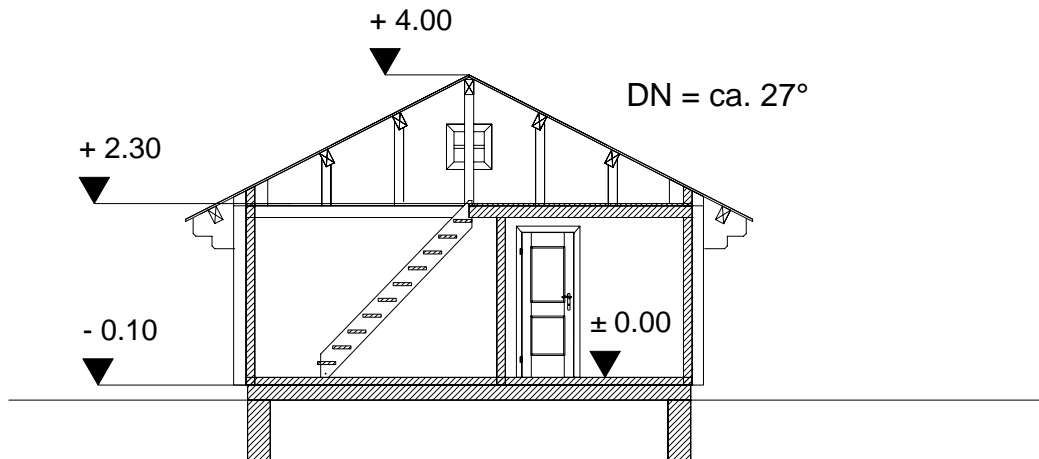

Grundriss

Schnitt A--A

## "Brandenburg"

40 qm Ferienblockhaus / Serie FB  
mit 113 mm verleimter Blockbohle

		Holzindustrie Nahmitz GmbH An der A 2 * 14797 Kloster Lehnin OT Nahmitz www.HAVEL-HAUS.de Tel.: 03382 / 704 114; Fax: 03382 / 704 212	
		Projekt:	
Bauherr:		Architekt:	
Dateiname: 40 qm BrandenburgFB113		Maßstab: 1 : 100 Datum: 24.03.2009 Erdgeschoß	