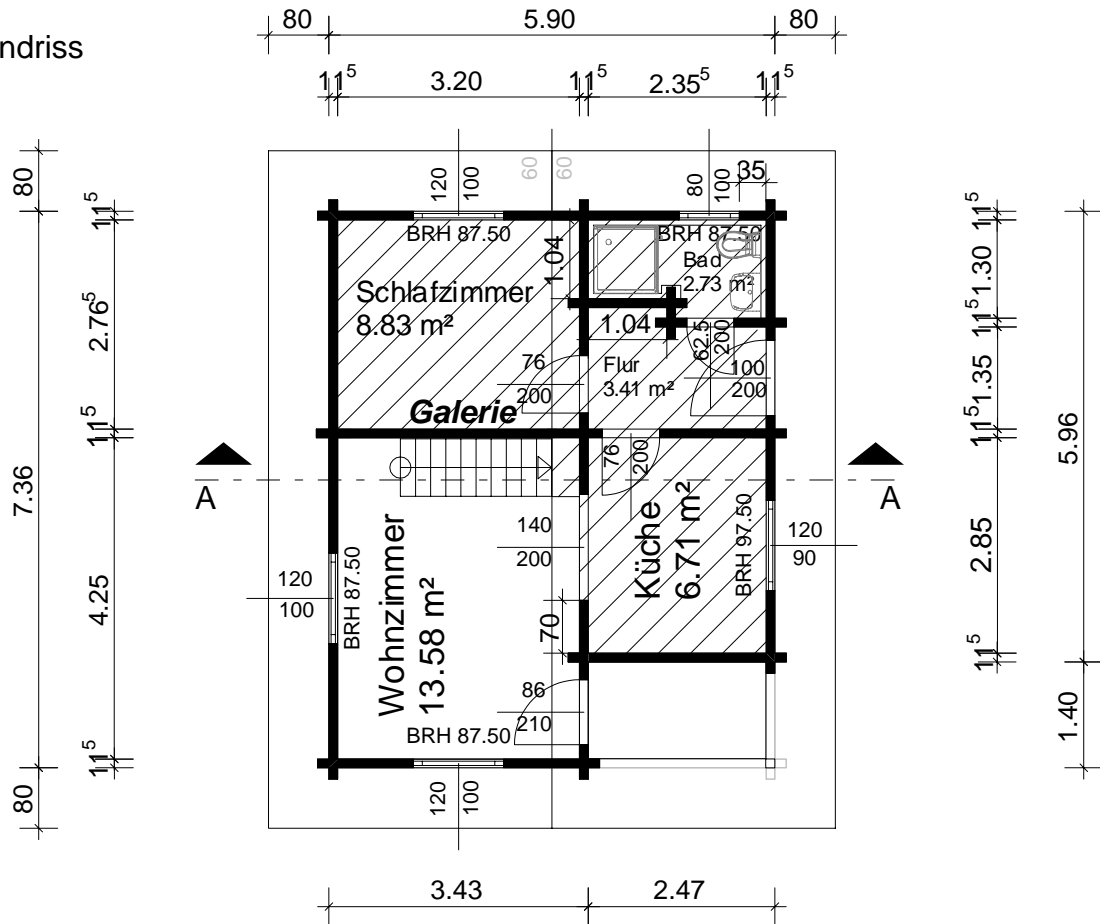

Grundriss

Schnitt A--A

## "Brandenburg"

40 qm Ferienblockhaus / Serie FB  
mit 113 mm verleimter Blockbohle

		Holzindustrie Nahmitz GmbH An der A 2 * 14797 Kloster Lehnin OT Nahmitz www.HAVEL-HAUS.de Tel.: 03382 / 704 114; Fax: 03382 / 704 212	
		Projekt:	
Bauherr:		Architekt:	
Dateiname: 40 qm BrandenburgFB113		Maßstab: 1 : 100 Datum: 24.03.2009 Erdgeschoß	