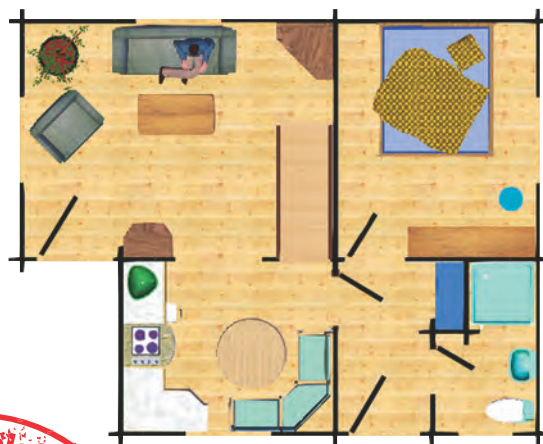

Ferienhaus »Brandenburg«

www.havel-haus.de

40-qm-Blockhaus

Abb. oben und unten: Variation
Blockhaus »Brandenburg«

Grundrissbeispiel
Blockhaus »Brandenburg«
wie Abb. links

Größe

Abmessung: 5,90 x 7,37 m

Grundfläche: 40 m² + 3,5 m² überdachte
Terrasse und ca. 24 m² Galerie

Wände aus: 70 mm massiver Blockbohle mit
Doppel-Nut-Federprofil (keine
Fremdfeder), in allen Ecken ver-
kämmt / Charletverkämmung

Fenster: mit Wärmeschutzverglasung
gemäß RAL-Empfehlung

natürlich
+ ökologisch
= umweltfreundlich