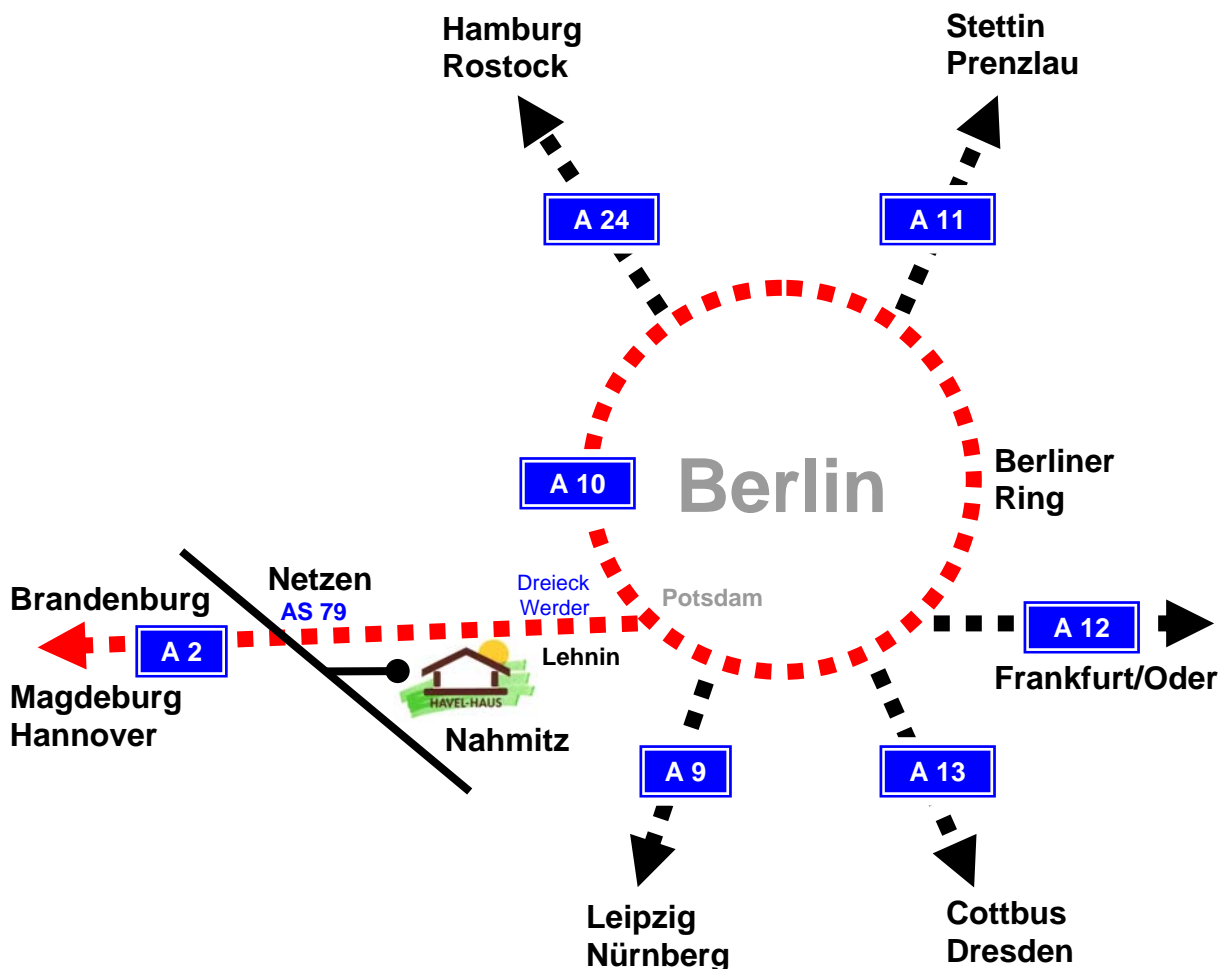

## Bereich **HAVEL-HAUS**

An der A 2  
14797 Nahmitz (bei Berlin)

Tel.: 03382 704 114

Fax: 03382 704 212

[www.havel-haus.de](http://www.havel-haus.de)  
[info@havel-haus.de](mailto:info@havel-haus.de)

### ANFAHRTSSKIZZE: